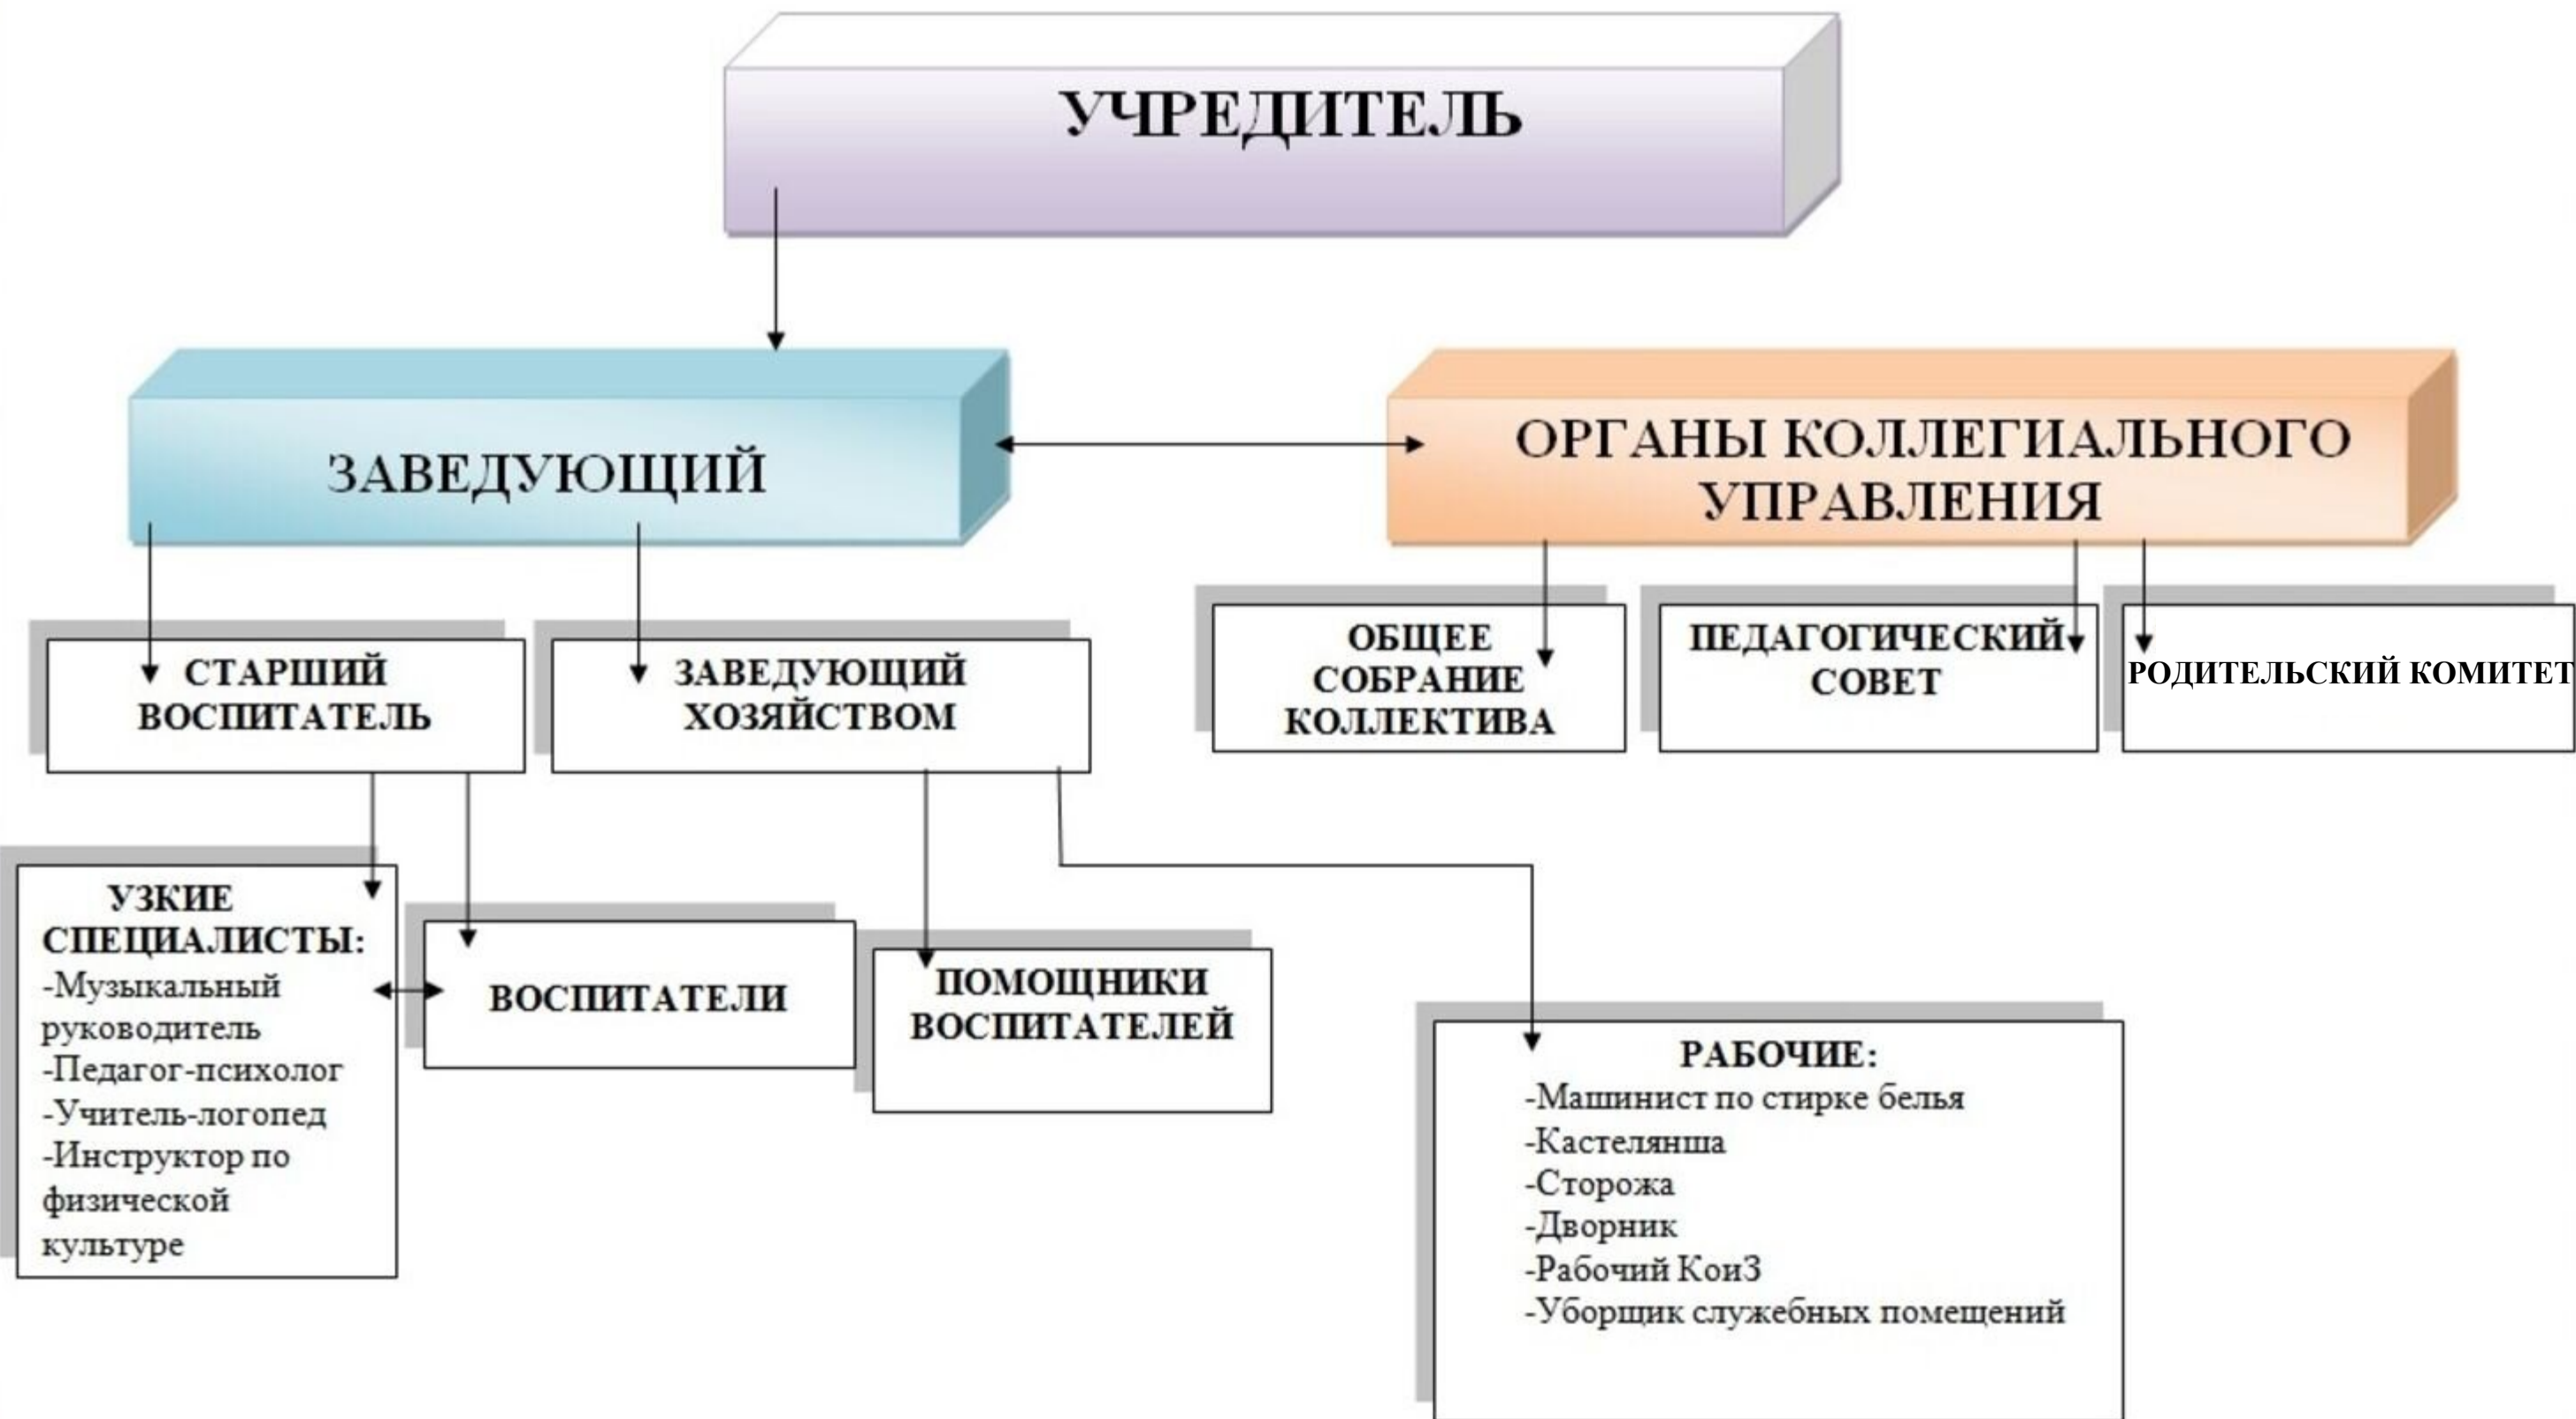

СТРУКТУРА И ОРГАНЫ УПРАВЛЕНИЯ

МКДУ с. Анастасьевка

Хабаровского муниципального района

Хабаровского края

**ДОКУМЕНТ ПОДПИСАН
ЭЛЕКТРОННОЙ ПОДПИСЬЮ**

СВЕДЕНИЯ О СЕРТИФИКАТЕ ЭП

Сертификат 603332450510203670830559428146817986133868575821